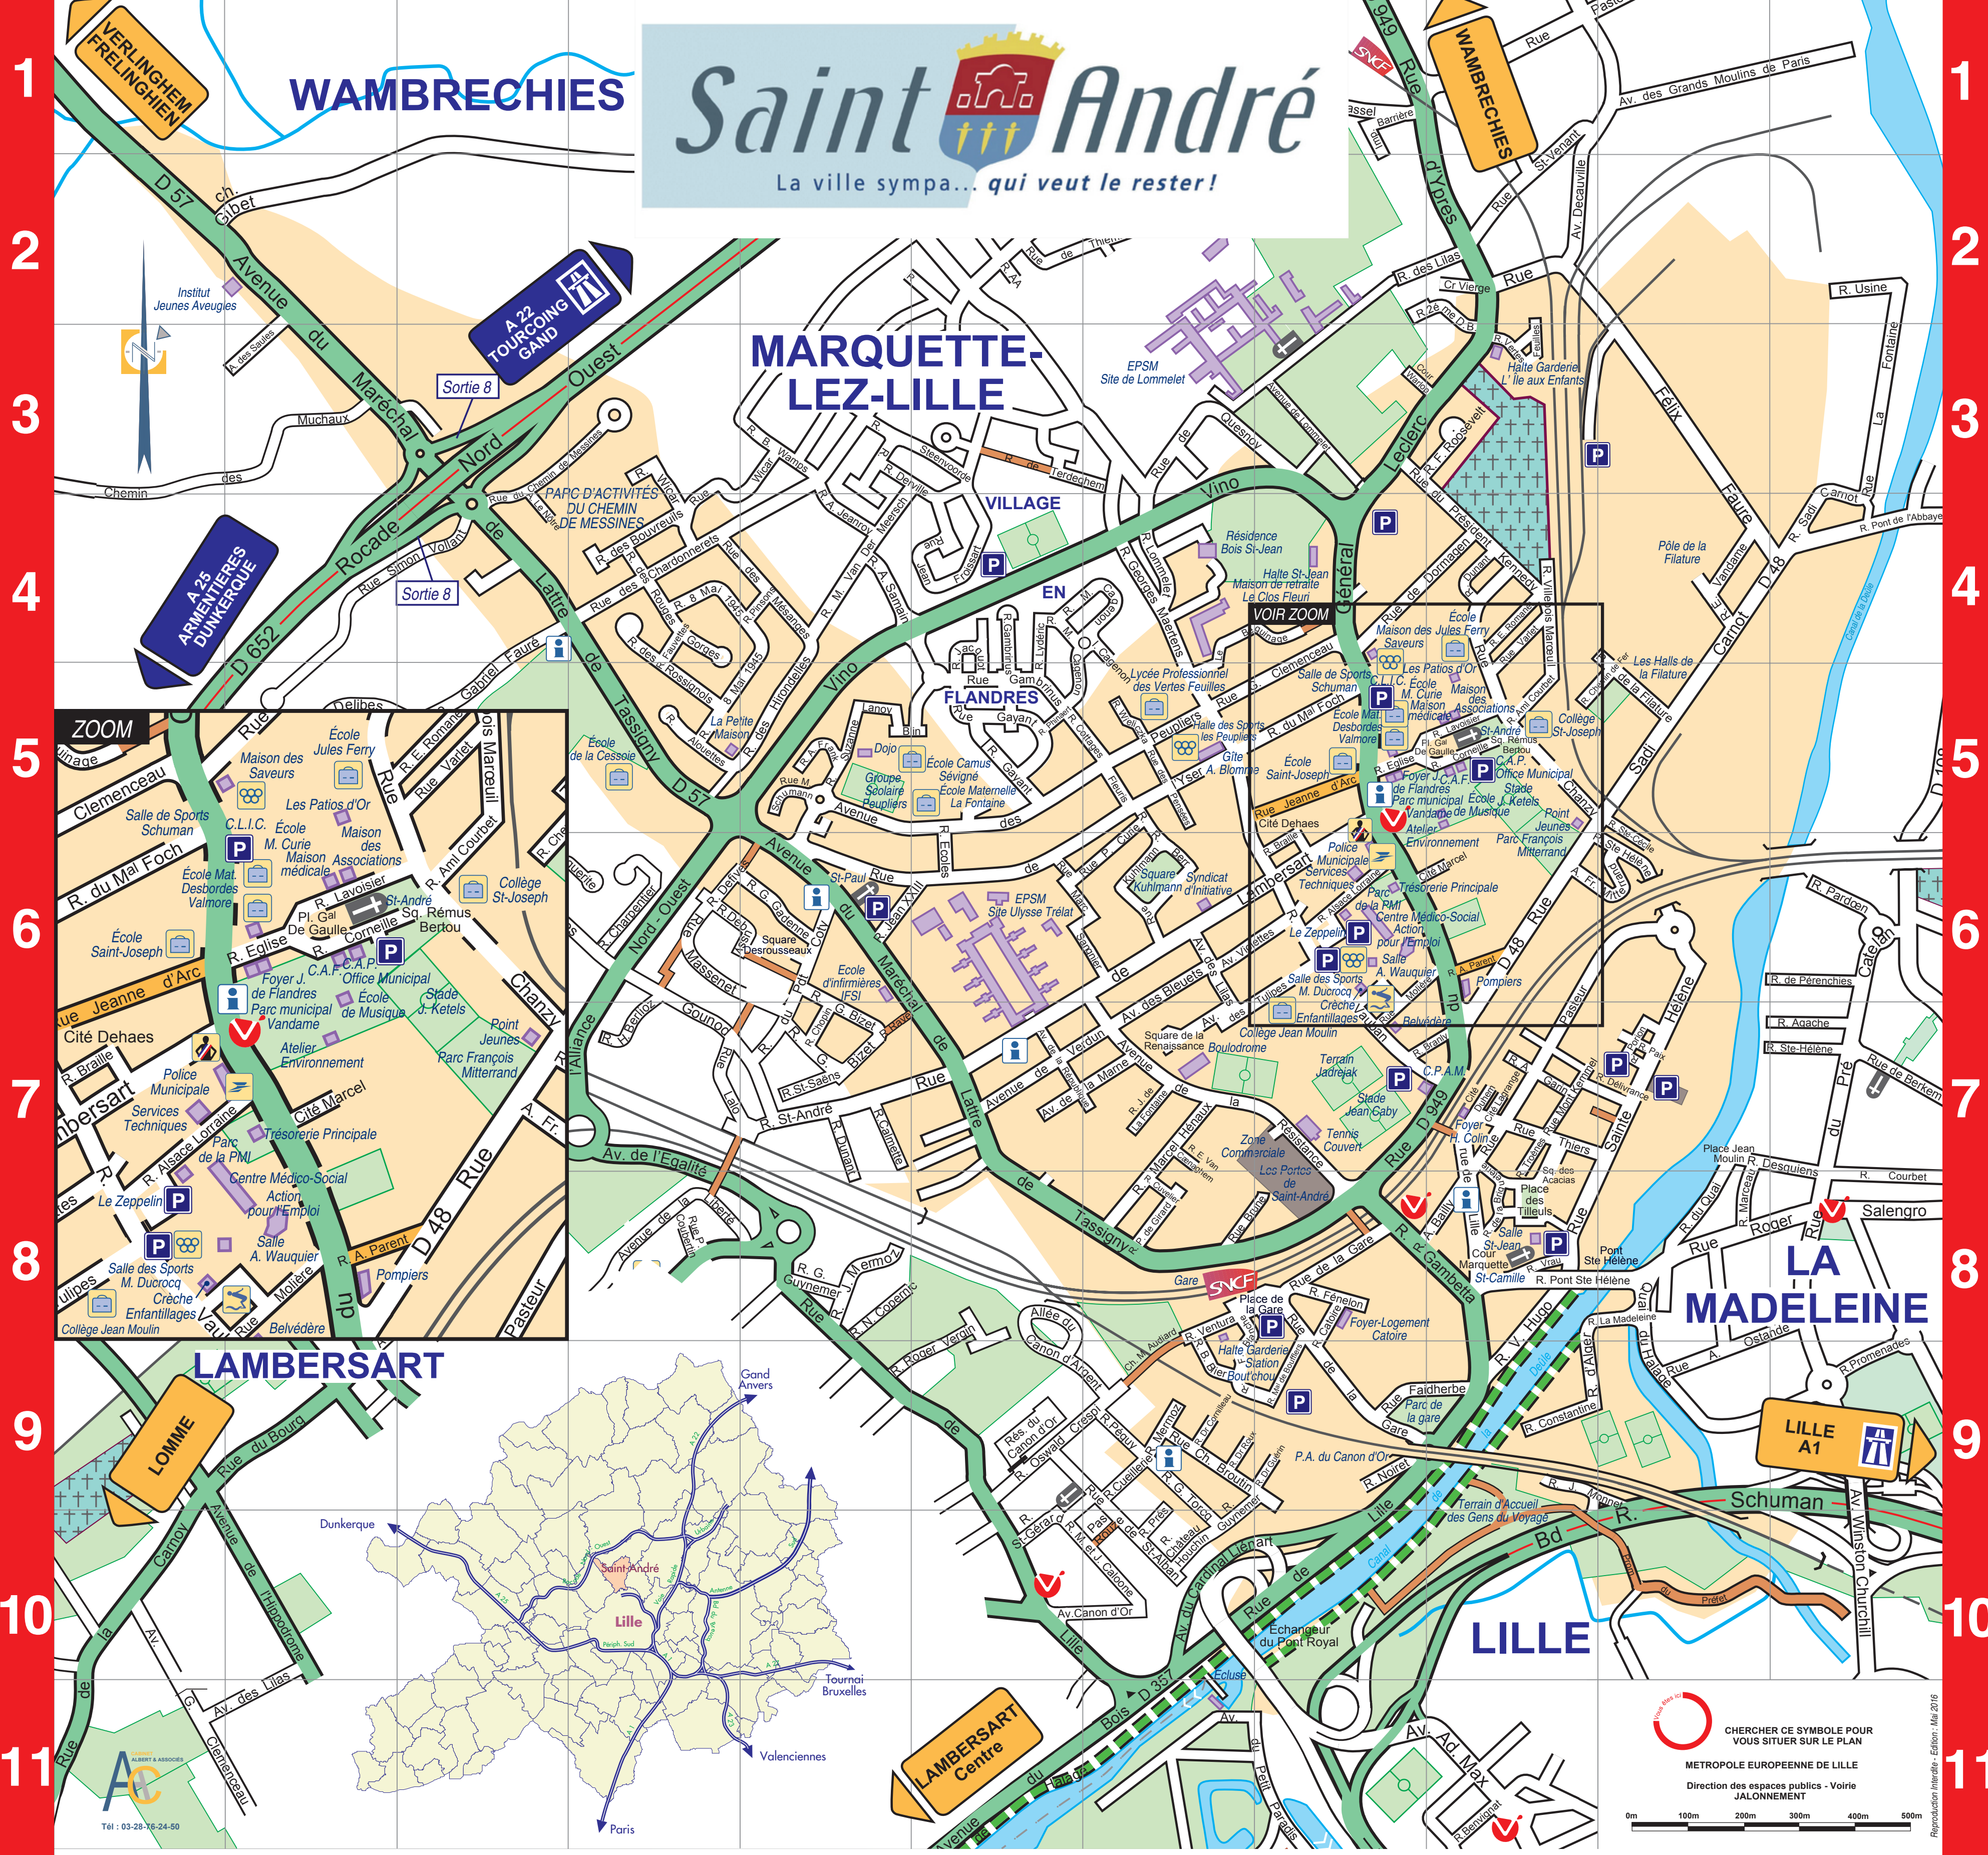

# SAINT-ANDRÉ

A B C D E F G H I J K

CHERCHER CE SYMBOLE POUR VOUS SITUER SUR LE PLAN

METROPOLE EUROPEENNE DE LILLE  
Direction des espaces publics - Voirie  
JALONNEMENT

NOMS DE RUES		
A Abbaye (Rue du Pont de l')	K4	
Acacias (Square des)	I7-I8	
Alger (Rue de)	I9-I8	
Alliance Nord-Ouest (Bd de l')	B8-D6	
Alouettes (Rue des)	D5	
Aisance-Lorraine (Rue)	H6	
Andréa (Cour)	I5	
Audriès (Chemin Michel)	G9-G8	
B Bailly (Rue Albert)	I8	
Béguinage (Lg)	G4-H4	
Bert (Rue Raymond)	G5-G6	
Bertout (Square Rémus)	I5	
Bizat (Rue Georges)	E6-E7/E7	
Blanche (Rue Francis)	G8-G9	
Bleuettes (Avenue des)	G7-G6	
Blier (Rue Bernard)	G9	
Bouffiers (Rue du Maréchal De)	H9	
Bouvreuil (Rue des)	D4	
Braille (Rue Louis)	H6	
Brantly (Rue Edouard)	H7-I7	
Briquetière (Rue de la)	H8-I7	
Brouin (Rue Charlemagne)	G9	
Brune (Rue)	G8-H8	
C Calmette (Rue du Docteur)	E7	
Carnot (Rue Sadi)	I6-I4/K4	
Catoire (Rue Gaston)	H8	
Chanzuy (Rue)	I4-I5	
Charonniers (Rue des)	D4	
Chemin de Fer (Rue du)	I5-I4	
Chemin de Messines (Rue du)	C4-D3	
Chopin (Rue Frédéric)	E7	
Clemenceau (Rue Georges)	G5-H4	
Constantine (Rue de)	I9-I9	
Cornelle (Rue)	I5	
Cornilleau (Rue du Docteur)	G8	
Cottages Fleurs (Rue des)	F5-G5	
Coty (Rue du Président)	E7-E6	
Courbel (Rue de l'Amiral)	I5	
Curie (Rue Pierre)	G6-G5	
Cuvellier (Rue Philippe)	I5	
D Debussy (Rue Claude)	D6-E6	
Deffès (Rue Henri)	D6-E6	
De Gaulle (Place du Général)	I5	
De Girard (Rue Philippe)	G8	
Dehæas (Cité)	H5	
Délicranca (Rue de la)	I7-I7	
Desrousseaux (Square)	E6	
Deuxième D.B. (Rue de la)	H2-I3	
Dormagen (Rue de)	H4-I4	
Duham (Cité)	I7	
Dunant (Rue Henri)	I4	
E Ecoles (Rue des)	F6	
Eglise (Rue de l')	H8	
F Faucherie (Rue)	H9-I9	
Faure (Rue Félix)	I2-I4	
Fauré (Rue Gabriel)	C5-C4	
Fauvettes (Rue des)	D4	
Fénelon (Rue)	H8	
Filature (Rue de la)	J4-J5	
Foch (Rue du Maréchal)	H5	
Fontaines (Rue Jean de La)	G7	
Fontaine (Rue La)	D4	
Frank (Rue Anne)	H8	
G Gadagne (Rue Georges)	E6	
Gambetta (Rue)	H5	
Gare (Place de la)	G8-H8	
Garrin (Rue Albert)	H8-H9	
Gibert (Chemin du)	A2-B2	
Goussier (Rue du)	H9	
Guyennier (Rue)	A2-B2	
H Henaux (Rue Marcel)	G8-G7	
Hirondelles (Rue des)	E5	
Hugo (Rue Victor)	I9-I8	
Huit Mai 1945 (Rue du)	D4/D5-E5	
J Jean XXIII (Rue)	E5-F5	
Jeanned'Arc (Rue de)	I9-I9	
K Kennedy (Rue du Président)	H5-I4	
Kuhlmann (Rue Frédéric)	G6	
L La Madeleine (Rue de)	I8-I8	
Lagrange (Cité)	I5	
Lambert (Rue de)	F7-H6	
Lanoy-Blin (Rue Suzanne)	I5	
Lattre de Tassigny (Av. du Maréchal De)	B2-D5/F6-G8	
Lavoisier (Rue)	I5	
De Gaulle (Place du Général)	I5	
Leclerc (Rue du Général)	I7-H3	
Le Notre (Allée)	D3	
Liénart (Avenue du Cardinal)	G10-H10	
Lilas (Avenue des)	G6-G7	
Lille (Rue de)	G10-H017-I8	
Lommelet (Rue de)	G4	
Maertens (Rue Georges)	G4	
Marcel (Cité)	I6	
Marne (Avenue de la)	F7-G7	
Marquette (Cour)	H8	
Mermoz (Rue Emile)	G9	
Mesanges (Rue des)	D4-E4	
Mitranen (Allée François)	I6-I7	
Molière (Rue)	H7-I6	
Monnet (Rue Jean)	I9-I10	
Mont Kimmel (Rue du)	I9-I10	
Muchaux (Chemin des)	A4-B3	
N Noirêt (Rue Ph.)	H9	
O Quais Sainte-Hélène (Les)	I7-I7	
Parc Sainte-Hélène (Le)	I7-I7	
Parent (Rue Adolphe)	H8	
Pasteur (Rue)	I7-I6	
Pégy (Rue Charles)	G9	
Pensées (Rue des)	G5	
Peupliers (Avenue des)	E5-G5	
Pinsons (Rue des)	E4	
Pont Royal (Echangeur du)	H10	
Pont Sainte-Hélène (Rue du)	I8-I8	
Poron (Rue Louis)	I7	
Prefet (Promenade du)	J10	
Quais Sainte-Hélène (Les)	G7	
R Ravel (Rue Maurice)	E7	
Renaissance (Square de la)	E7	
Républicaine (Avenue de la)	G7	
Résistance (Avenue de la)	G7	
Rocade Nord-Ouest	A5-D3	
Rommet (Rue Emile)	I4	
Roosevelt (Rue Franklin)	H3-I3	
Rossignol (Rue des)	D4-I8	
Rouges Gorges (Rue des)	D4	
Roux (Rue du Docteur)	G9	
Saint-Cécile (Rue)	I5	
Sainte-Hélène (Pont)	I8-I8	
Sainte-Hélène (Rue)	I6-I8	
Sangnier (Rue Marc)	F6-G6	
Schuman (Boulevard Robert)	I10-K9	
Schumann (Rue Maurice)	E5	
T Terrasses Sainte-Hélène (Les)	J6-I7	
Thiers (Rue)	I6	
Tilleuls (Place des)	I8	
Torcy (Rue Georges)	G9	
Troènes (Rue des)	I6	
Tuileries (Avenue des)	G7-H6	
Van Caeneghem (Rue E)	G7-G8	
Vandame (Rue Emile)	J4	
Varet (Rue)	I4	
Vauban (Rue)	H6-I7	
Ventura (Rue Lino)	G8	
Verdun (Avenue de)	F7-G7	
Vertes Feuilles (Rue des)	I3	
Villebois-Maroeuil (Rue)	I4	
Vino (Rue)	E5-G3	
Voiesies (Avenue des)	G6-H6	
Volland (Rue Simon)	B4-C4	
Vrau (Rue)	I8	
V. Wartop (Cour)	H3-I3	
Wicar (Rue)	D3-D4/D4-E3	
Wieliczka (Rue)	G5	
Y Yser (Rue de l')	E6-G5	
EQUIPEMENTS PUBLICS		
Action pour l'Emploi	H6	
Atelier Environnement	I5	
Belvédère	H7	
Boulodrome	G7	
C.L.I.C.	H5	
C.A.P. (Antenne) Office Municipal	I5	
Centre de la Cassiole	H5	
Centre d'Activités du Chemin de Messines	C4-D4	
Cimetière	I3-I4	
Collège Jean Moulin	H6-I6	
Crèche	H4	
C.P.A.M.	H7-I7	
Crèche Enfants	H6	
Crèche Municipale	H5	
Crèche Petite	H6	
Ecluse du Grand Carré	G11	
Ecole Camus-Sévigné	E5-F5	
Ecole de la Cassiole	D5	
Ecole de Musique	I5	
Salle André Wauquier	H6	
Ecole Marie-Curie	H4	
Ecole Maternelle Desbordes-Valmore	H6	
Ecole Maternelle La Fontaine	F5	
Ecole Saint-Joseph	H6	
Eglise Sainte-Camille	I5	
Eglise Saint-Paul	I6	
Foyer Henri Colin	I7	
Foyer J. de Flandres	H5	
Foyer Logement Catoire	H8	
Gare SNCV	H8	
Gila André Blomme	G5	
Groupes Scolaire Peupliers	E5-F5	
Halls de la Filature	J5	
Halle des Sports Les Peupliers	G5	
Halle-Gardiennerie Station Bourchou	G8	
Halte Saint-Jean	H4	
Halte Gardienne L'île aux Enfants	I3	
Halte de la Cassiole	I3	
Institut de formation en soins infirmiers - IFSI	E6	
Institut Jeunes Aveugles	B2	
La Petite maison	D5	
La Poste	H6	
Le Zeppelin	H6	
Lycée Professionnel des Vertes Feuilles	G5	
Mairie	H6	
Maison de Retraite Le Clos Fleuri	G4	
Maison des Associations	I5	
Maison des Savants	H4	
Maison médicale	I5	
P.A. Canon d'Or	H9	
Parc de la Cassiole	H9	
Parc d'Activités du Chemin de Messines	C4-D4	
Parc de la PMI	H6	
Parc François Mitterrand	I5-I6	
Parc Municipal Vandame	H5-I5	
Piscine Municipale	H6-I7	
Point Jeunes	I6	
Pôle de la Filature	I4	
Police	H6	
Pompiers	I6	
Residence Bois Saint-Jean	G4	